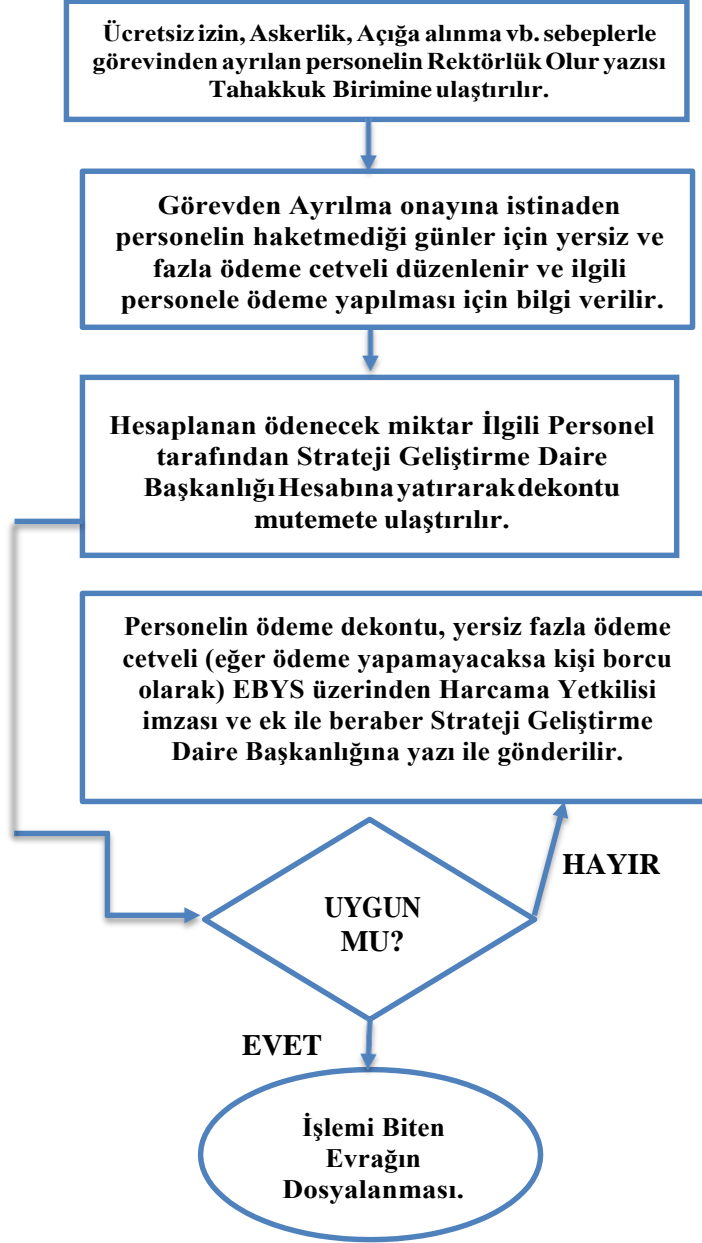

DÜZCE ÜNİVERSİTESİ
GÖLYAKA MESLEK YÜKSEKOKULU
İŞ AKIŞ ŞEMASI

BİRİMİN ADI: Mali İşler

İŞİN ADI: Kişi Borcu ve Maaş İade İşlemleri

Hazırlayan	Kontrol Eden	Onaylayan
Birim Memuru	Cem ARSLAN Yüksekokul Sekreteri	Dr. Öğr. Üyesi Nejla ÖZMEN Müdür